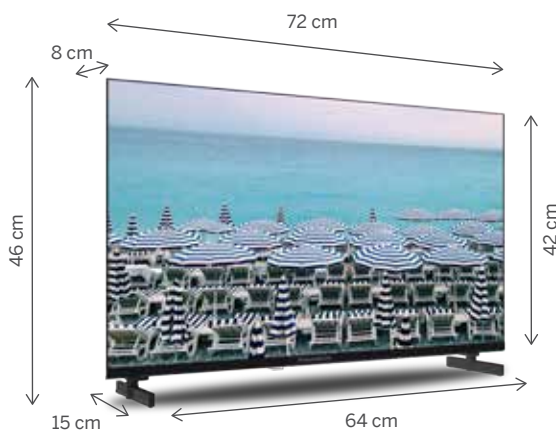

Model ref.

32HD2S13

IMAGE / AFFICHAGE

Diagonale de l'écran (en pouces)	32"
Diagonale de l'écran (en cm)	81 cm
Technology type	Direct LED
Fréquence de rafraîchissement natif (Hz)	60
Processeur Quad Core (CPU)	MSD3663LSA-SW
Résolution d'écran	1366 x 768 (HD)
Angle de vision (°)	178/178
Richesse des couleurs	8 bits (16 million)
Adaptive deinterlacing	•
Dynamic Noise Reduction	•

INFORMATIONS GÉNÉRALES

Mode hôtel	•
Classe énergétique (SDR)	E
Classe énergétique (HDR)	E
Consommation énergétique (max. W)	56
Compatibilité VESA (non inclus)	100x100
Design des pieds	Side feet
Couleur	Noir
Dimensions sans pieds (LxPxH)	719x82x423
Dimensions avec pieds (LxPxH)	719x151x456
Dimensions du carton (LxPxH)	815x120x513
Poids du TV (kg)	3,35
Poids total du carton (kg)	5
Indice de Réparabilité	6,9
Assemblé en	Hongrie
EAN	9120106661613